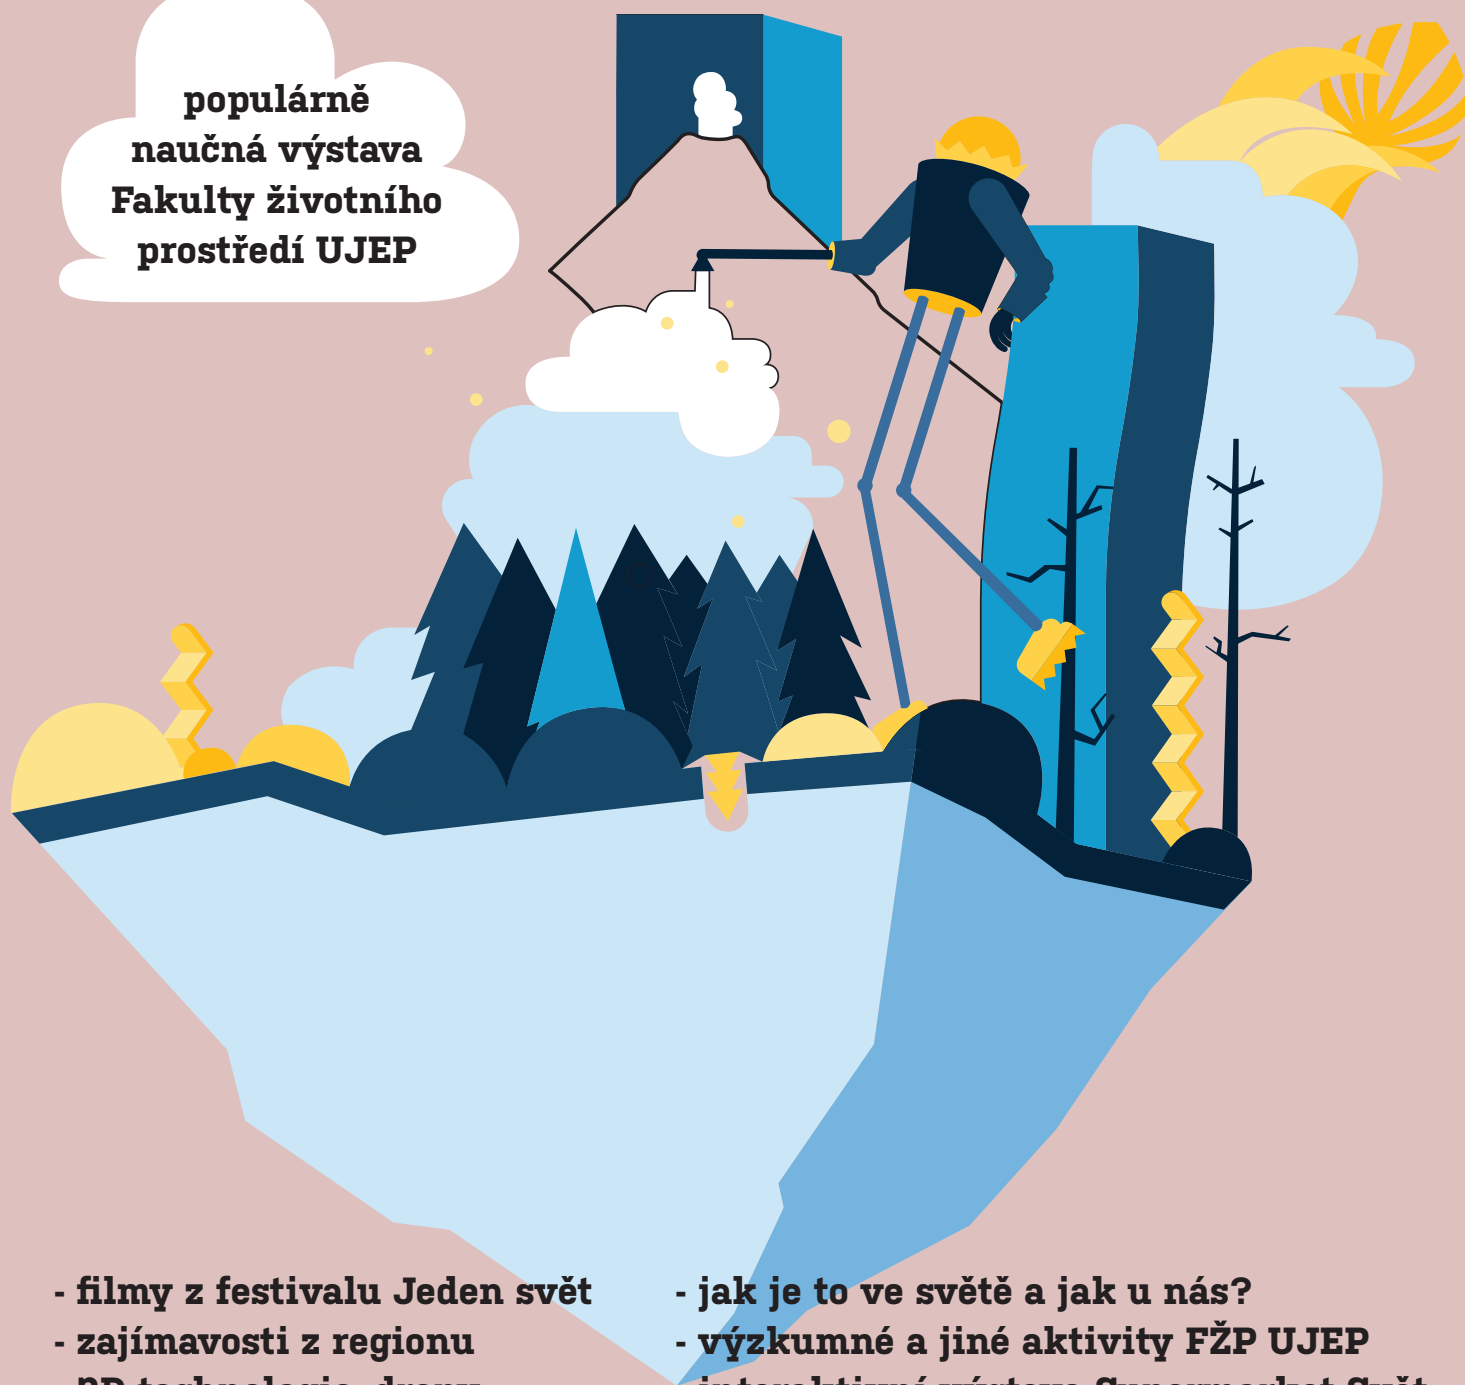

# Země není na jedno použití

19/6

30/9

[www.studujfzp.ujep.cz](http://www.studujfzp.ujep.cz)

Muzeum města Ústí nad Labem

populárně  
naučná výstava  
Fakulty životního  
prostředí UJEP

- filmy z festivalu Jeden svět
- zajímavosti z regionu
- 3D technologie, drony

- jak je to ve světě a jak u nás?
- výzkumné a jiné aktivity FŽP UJEP
- interaktivní výstava Supermarket Svět